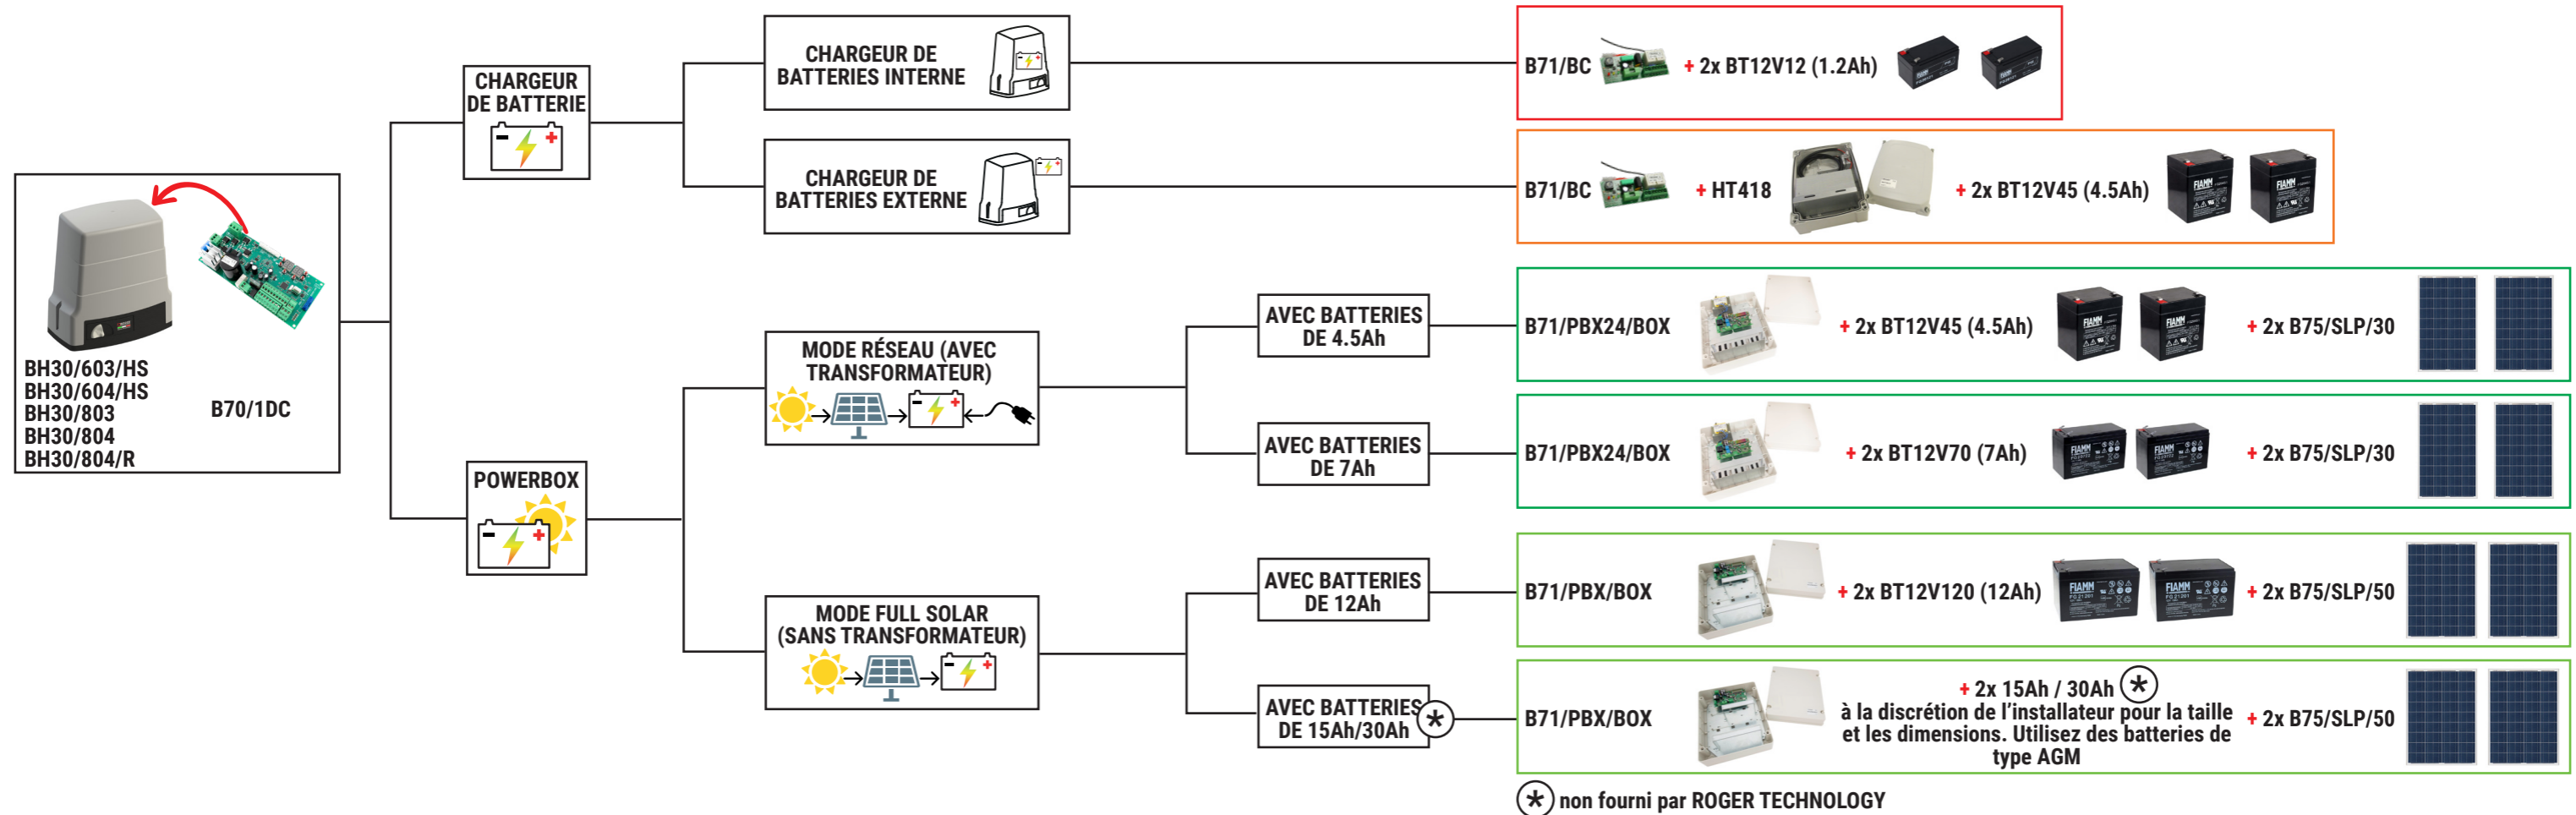

# BM30 - BRUSHLESS - 24V DC

# BH30 - BRUSHLESS - 24V DC

# BG30 - BRUSHLESS - 36V DC

# BE20 - BRUSHLESS - 24V DC