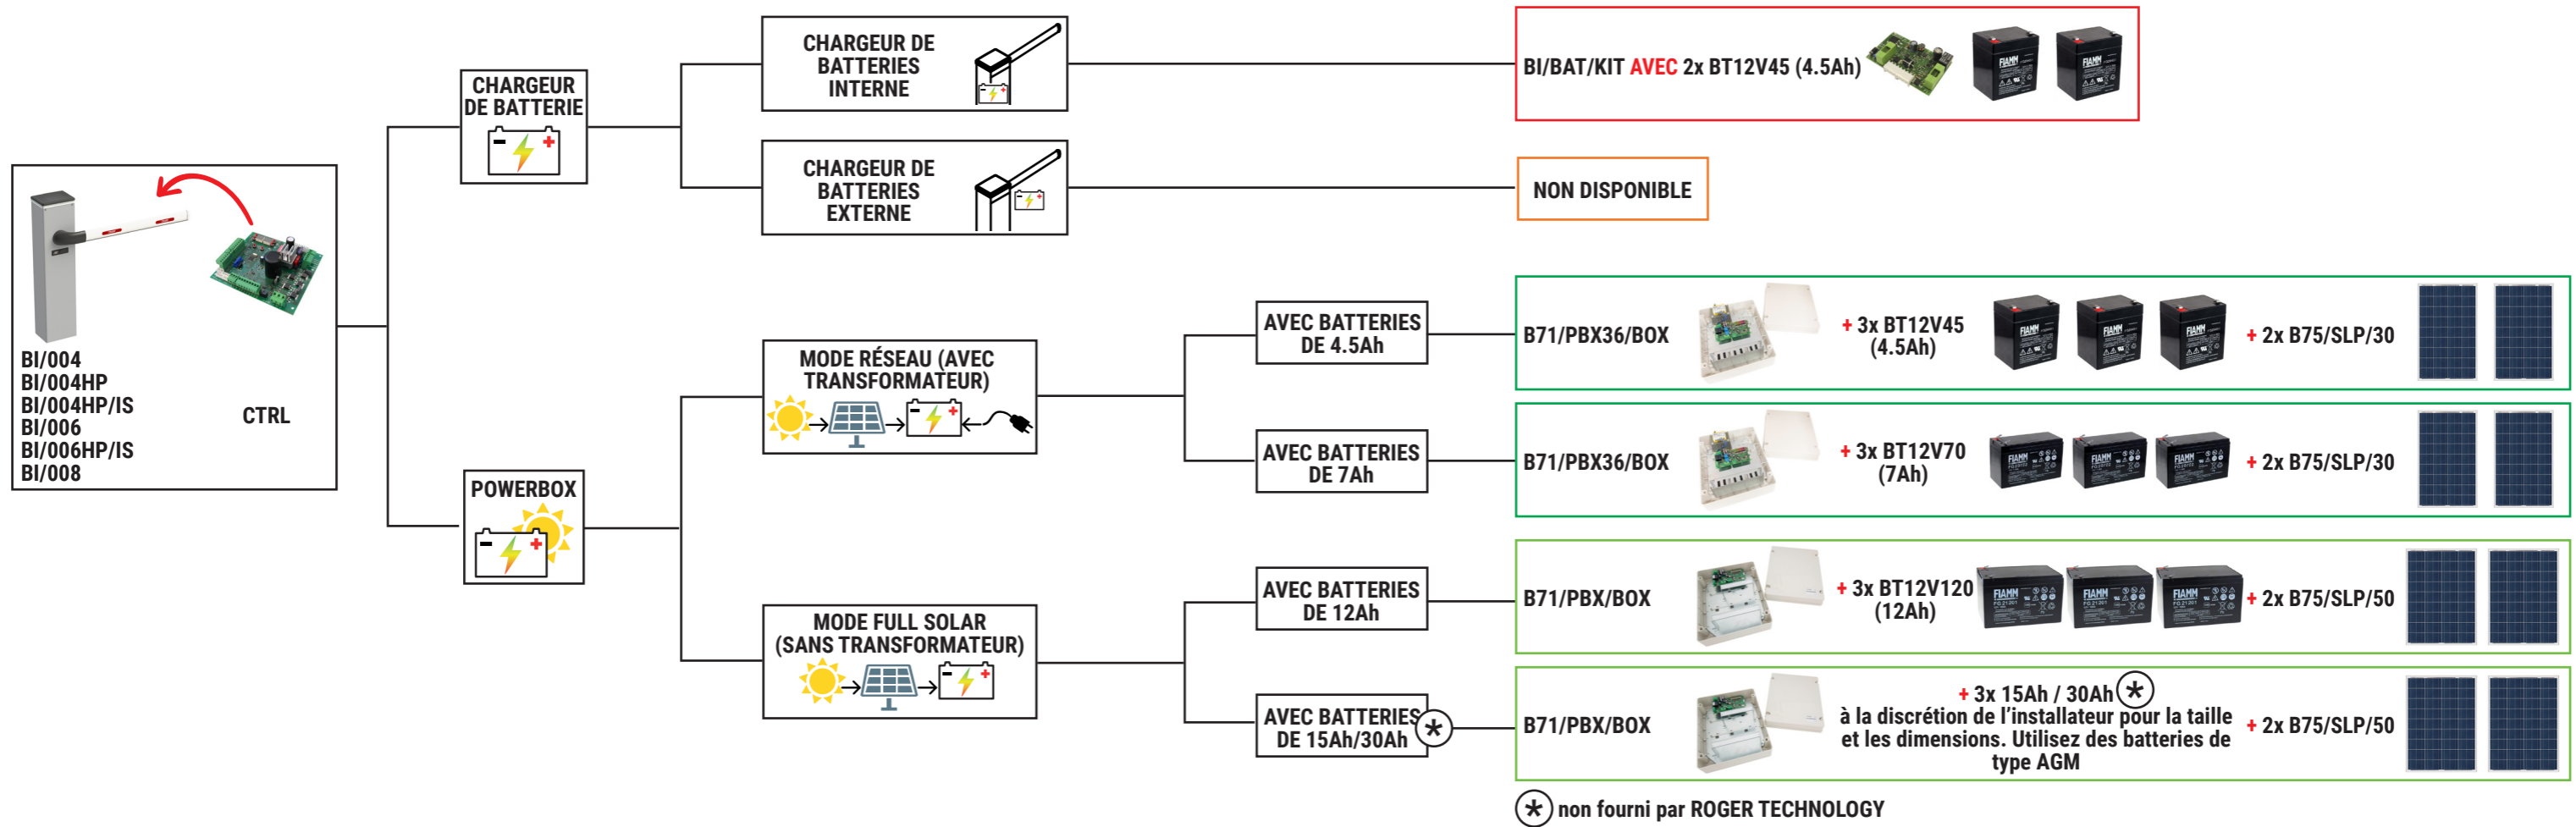

BIONIK - BRUSHLESS - 36V DC