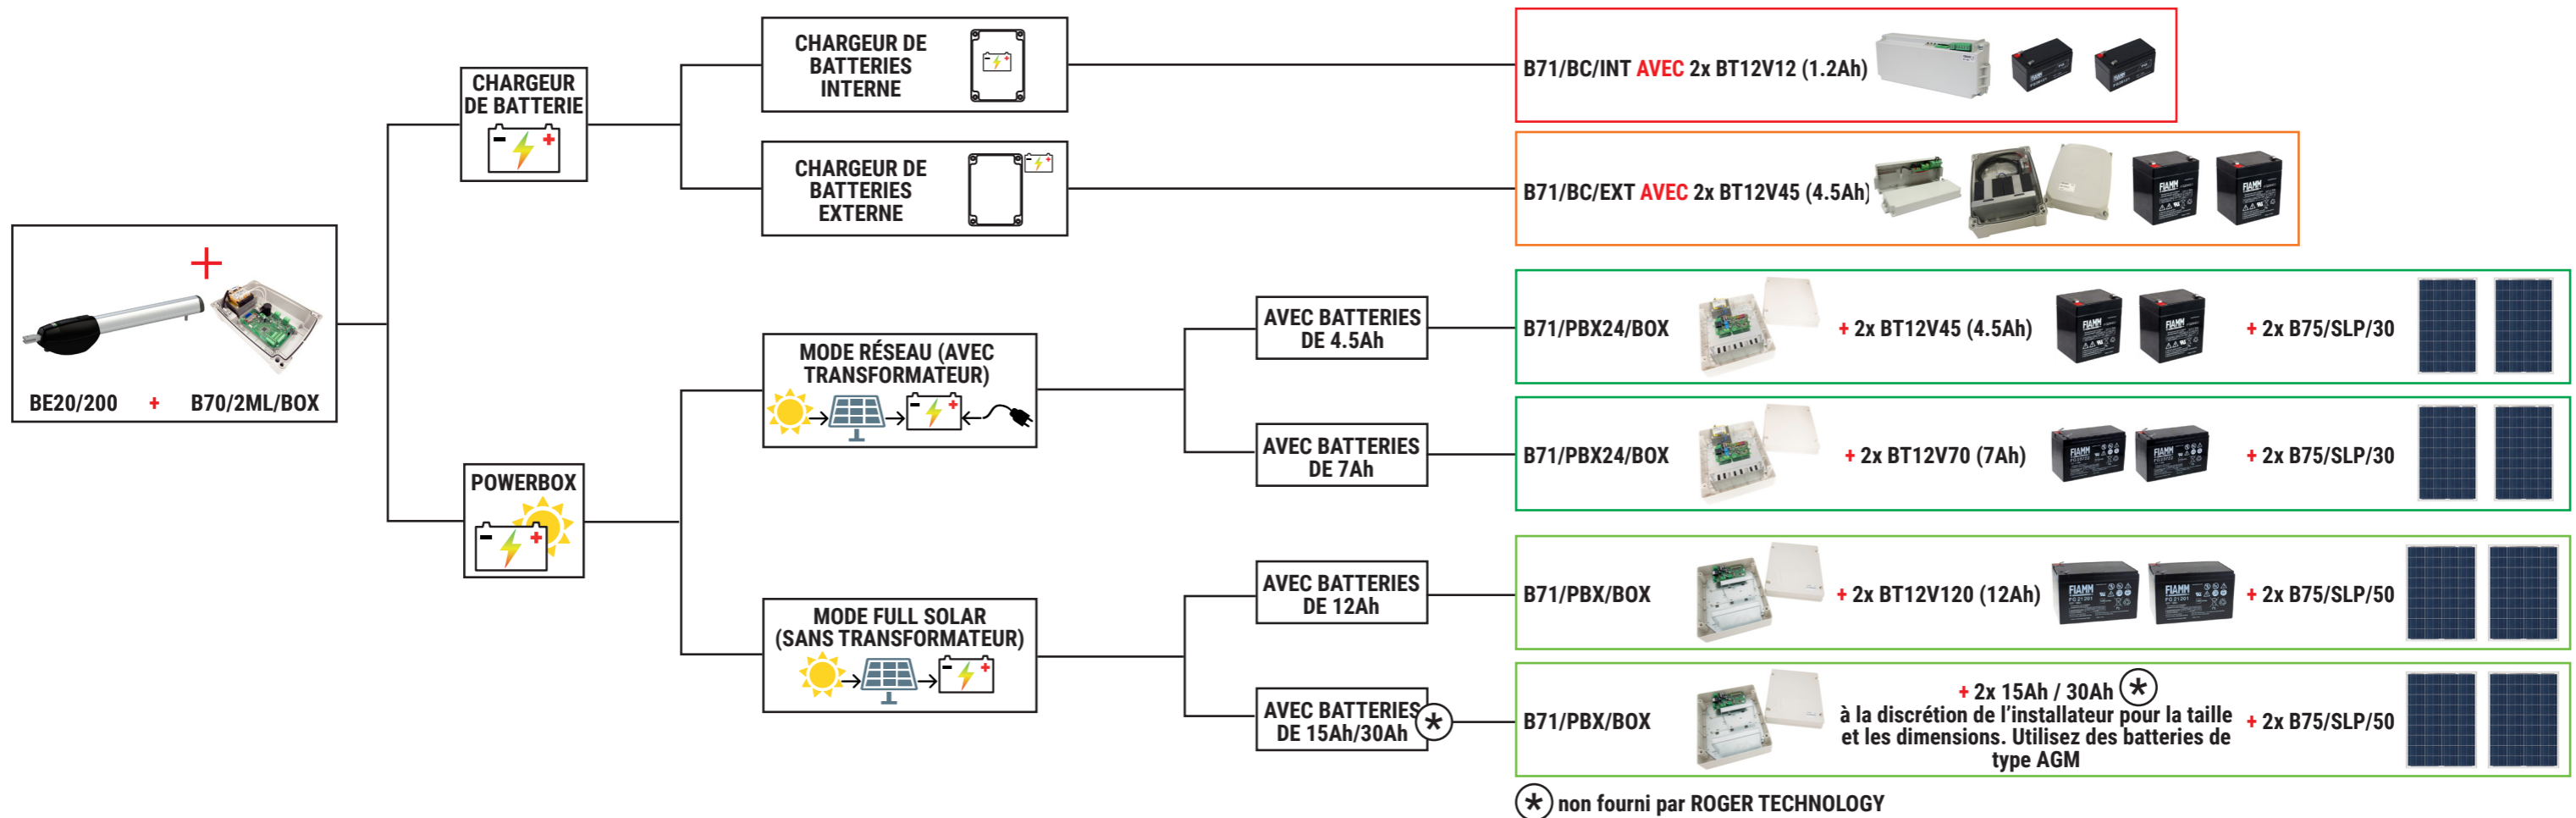

BE20 - BRUSHLESS - 24V DC