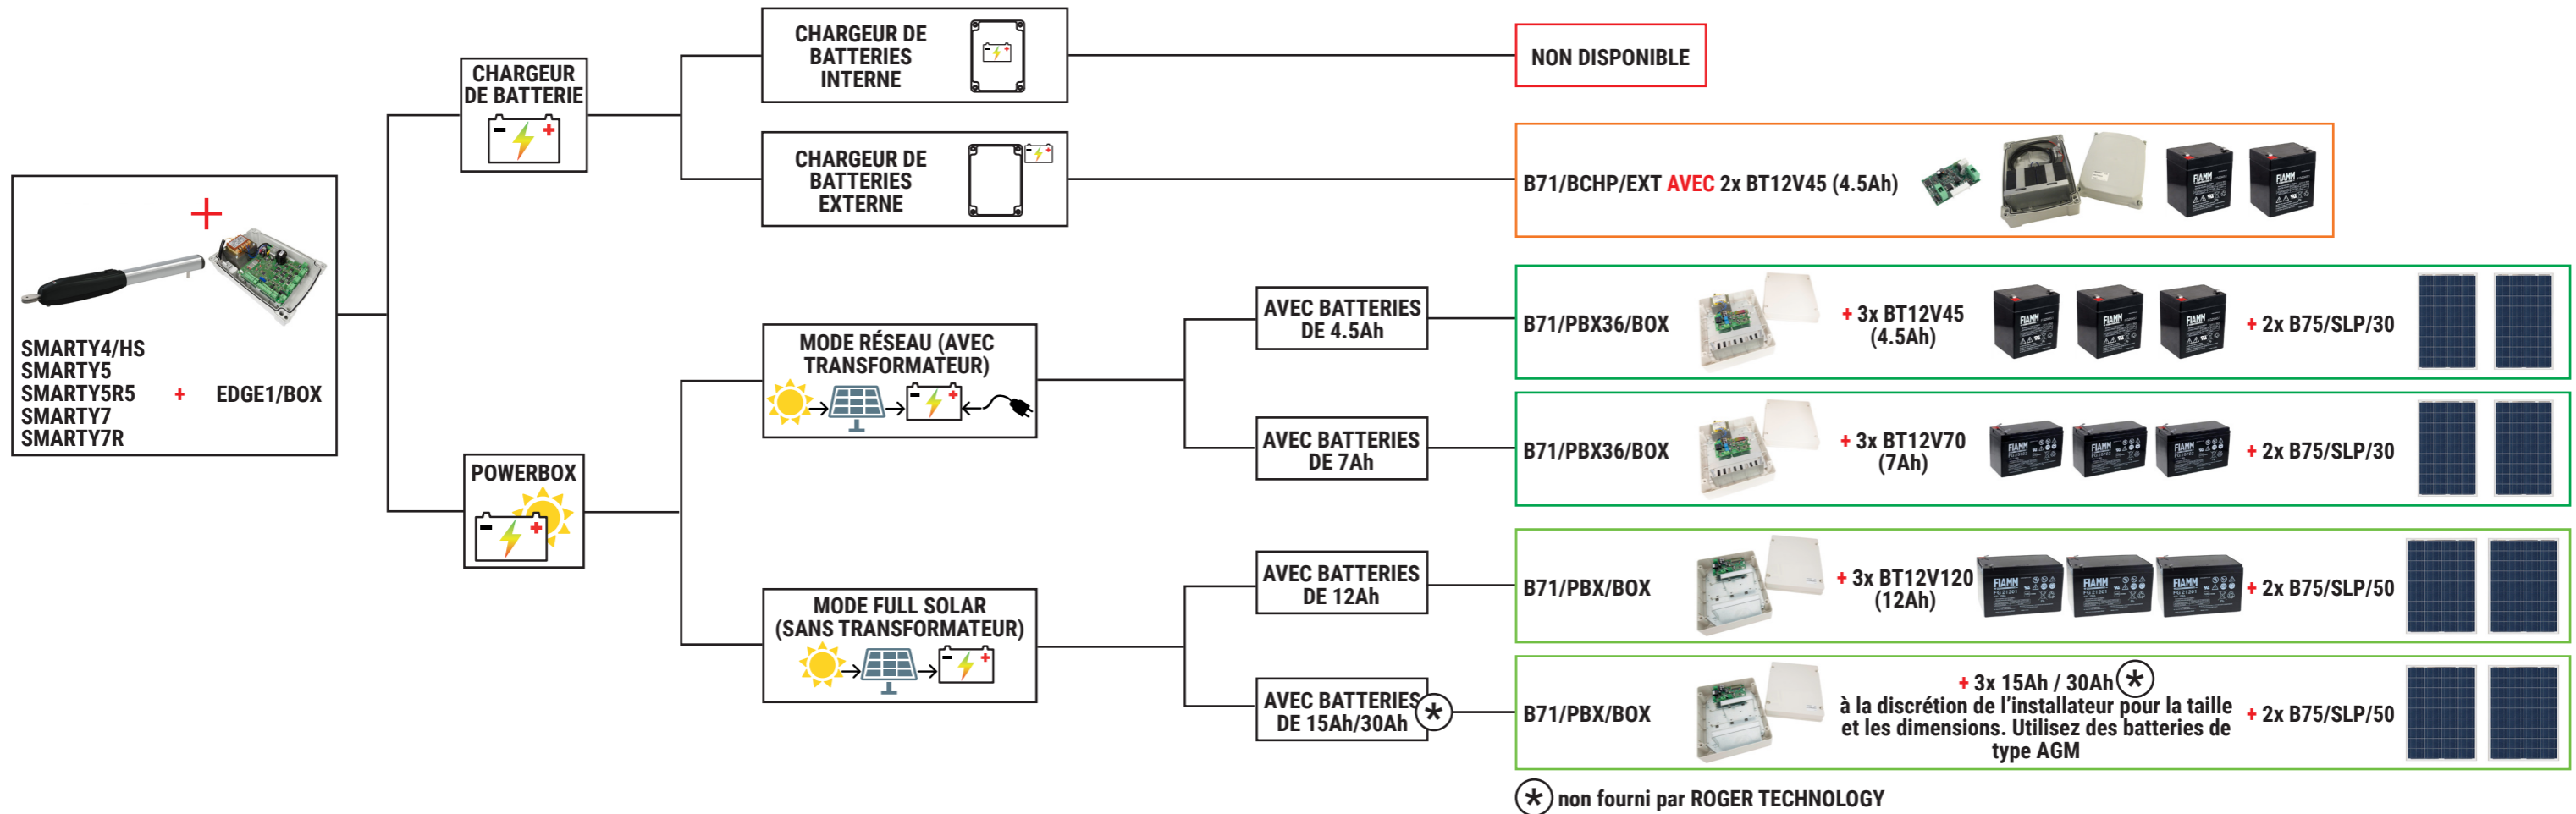

SMARTY - BRUSHLESS - 36V DC