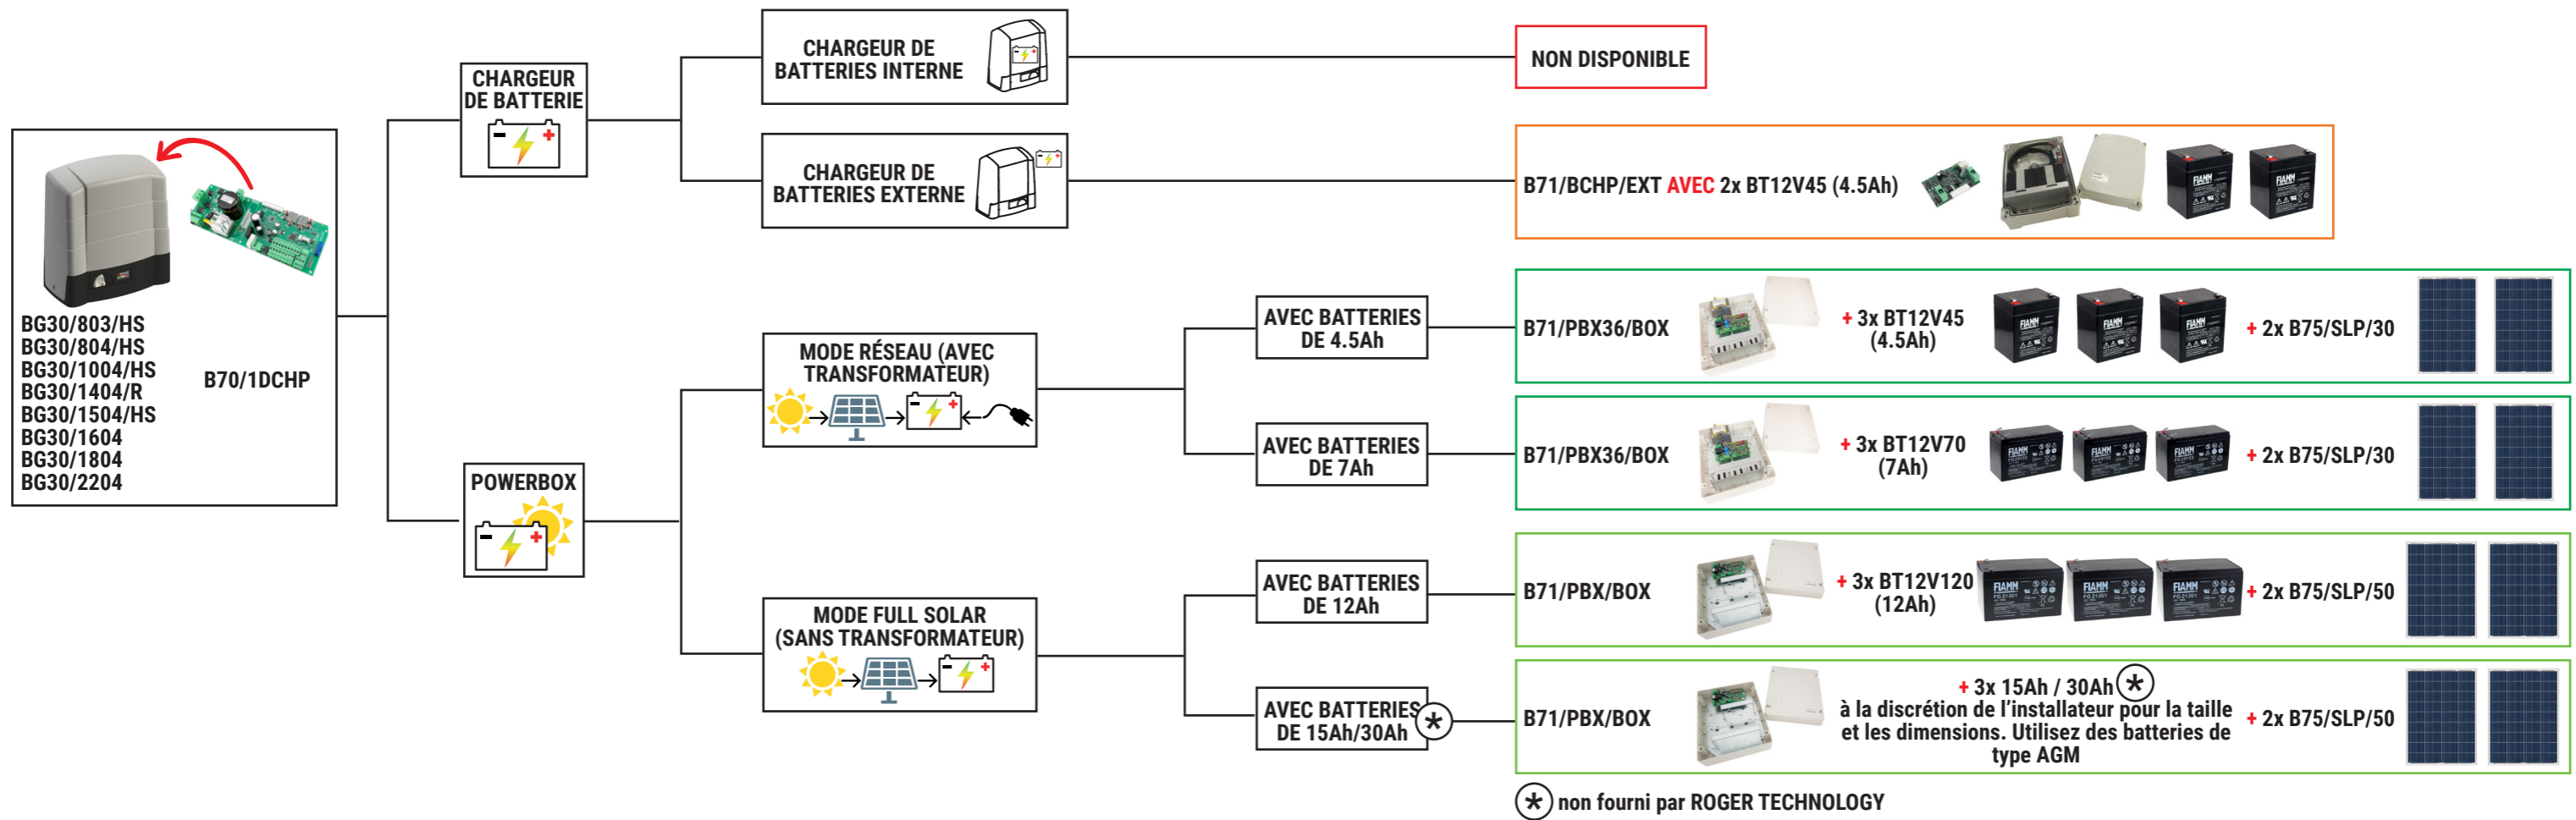

# BM30 - BRUSHLESS - 24V DC

# BH30 - BRUSHLESS - 24V DC

# BG30 - BRUSHLESS - 36V DC