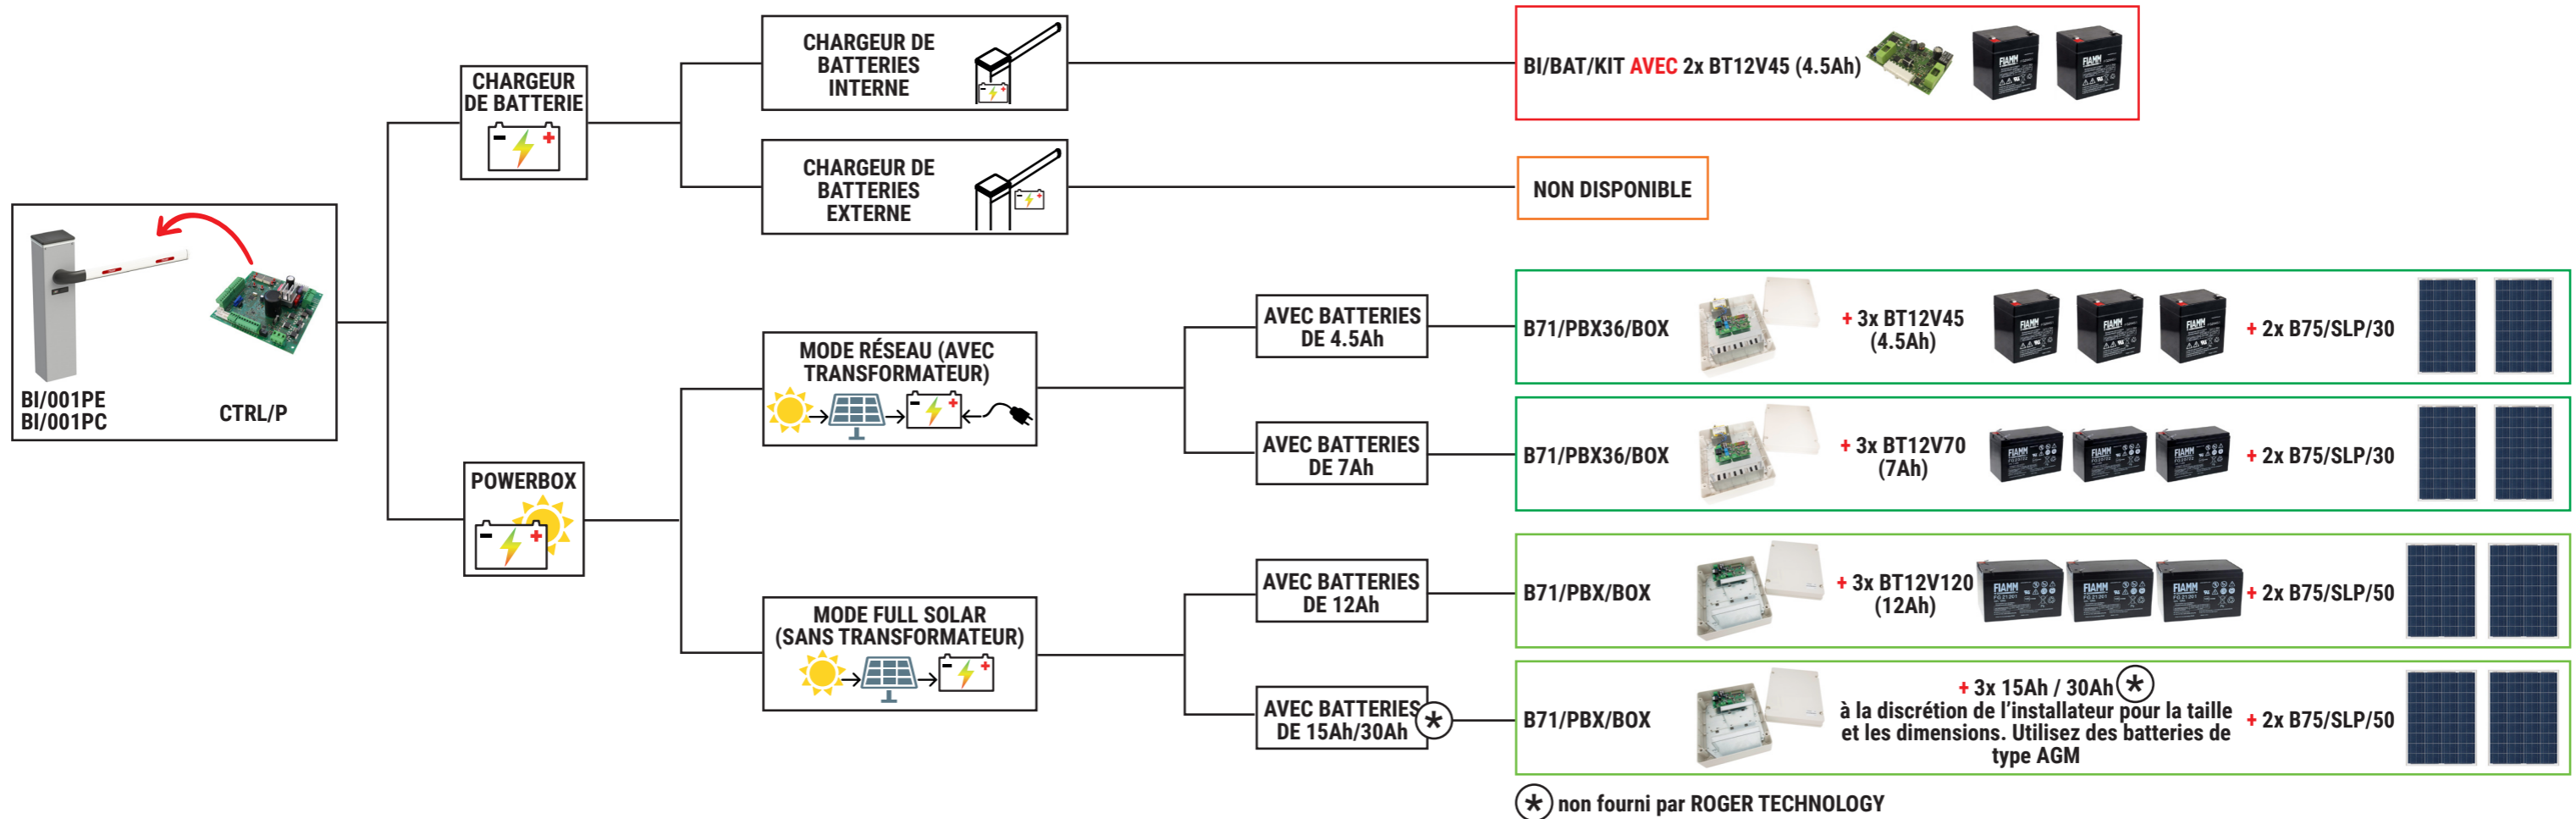

BIONIK - BRUSHLESS - 36V DC