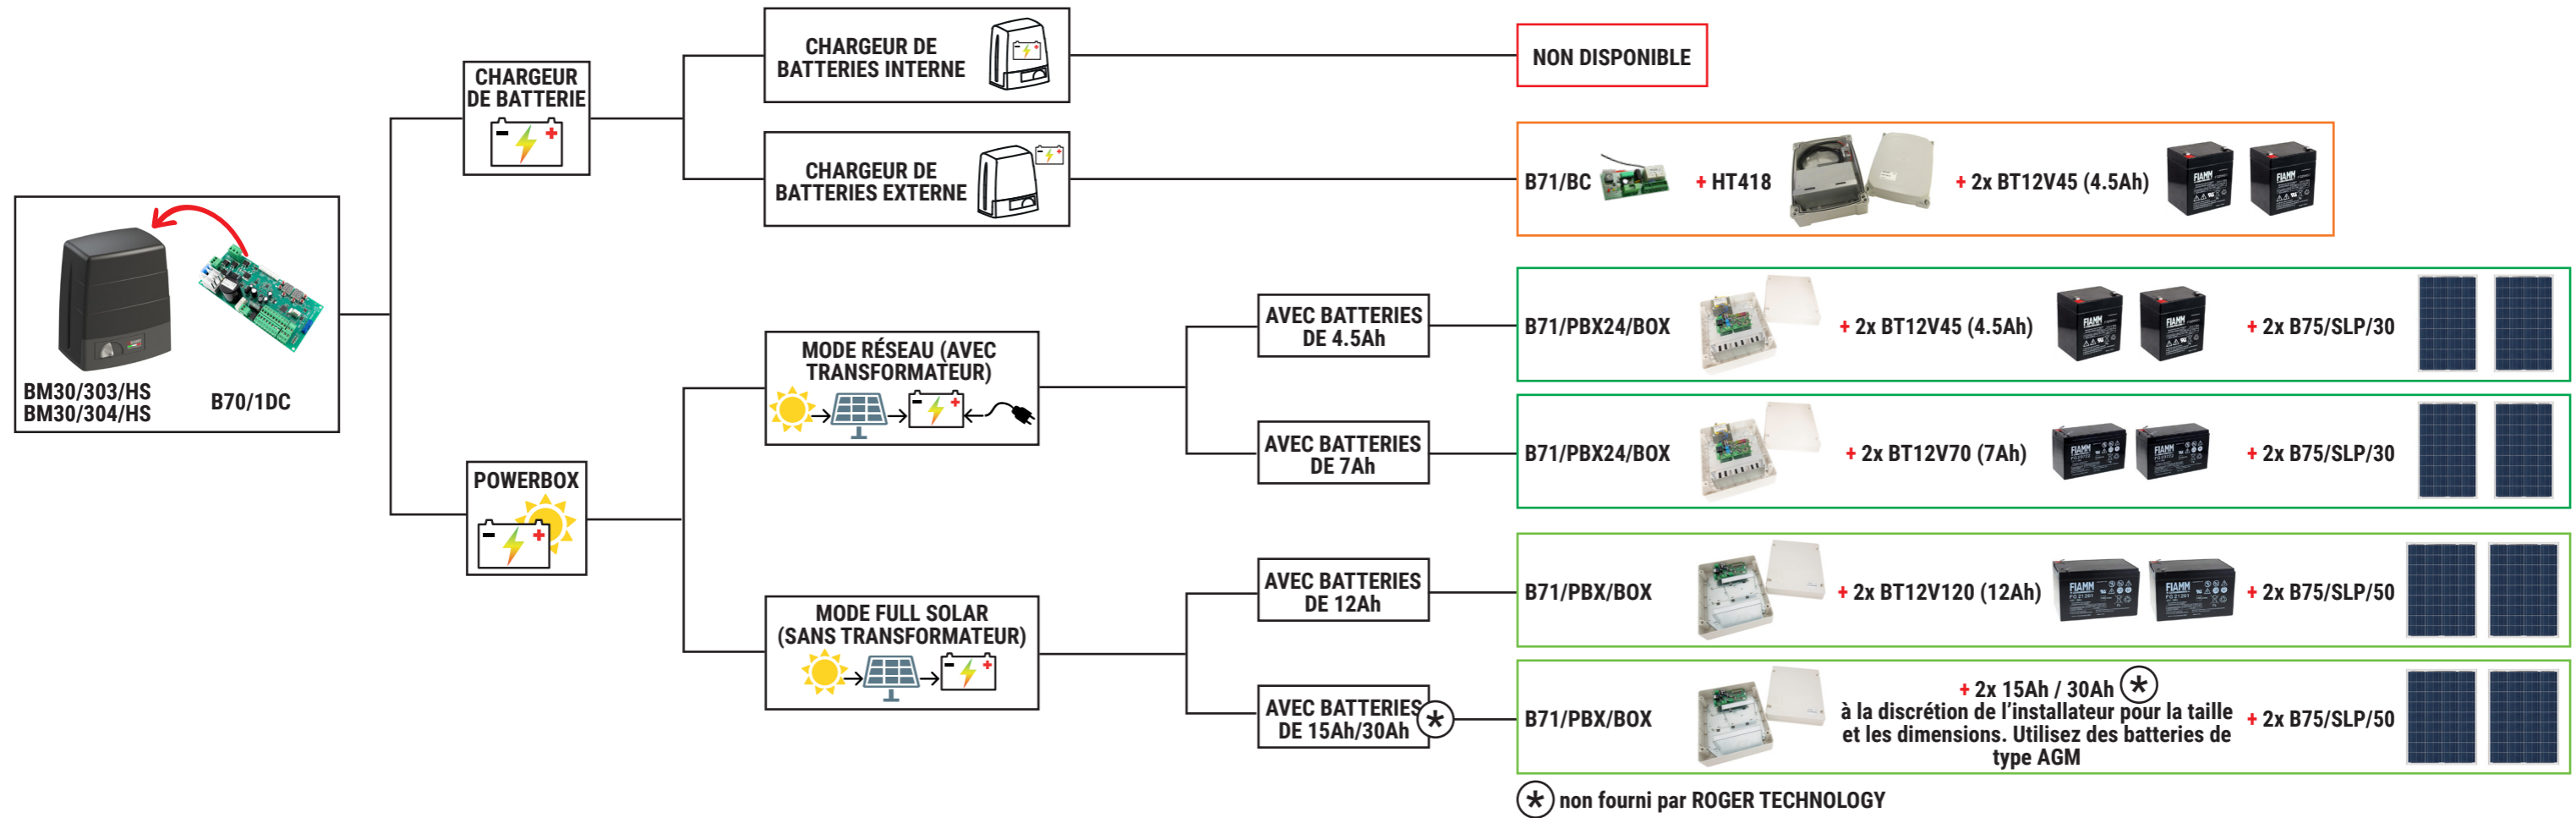

# BM30 - BRUSHLESS - 24V DC

# BH30 - BRUSHLESS - 24V DC

# BG30 - BRUSHLESS - 36V DC