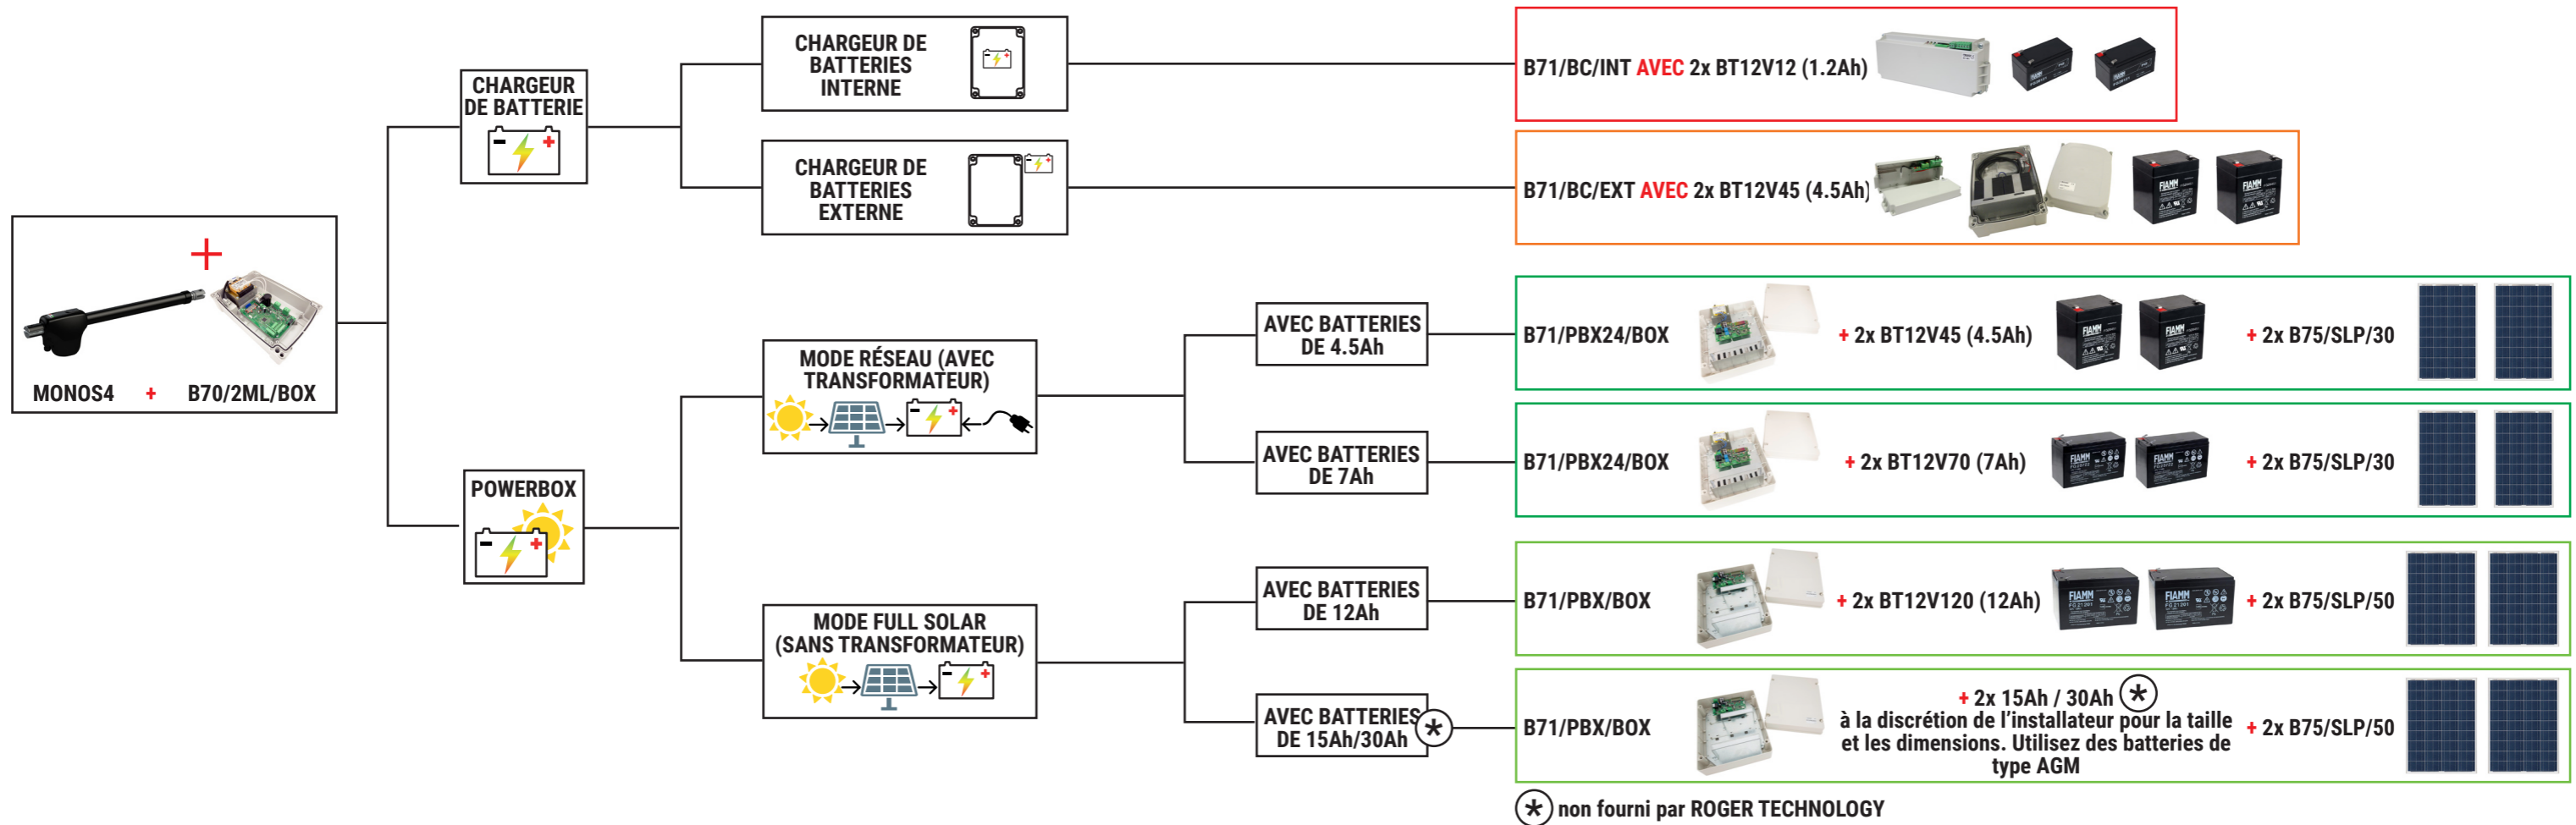

# BM30 - BRUSHLESS - 24V DC

# BH30 - BRUSHLESS - 24V DC

# BG30 - BRUSHLESS - 36V DC

# BE20 - BRUSHLESS - 24V DC